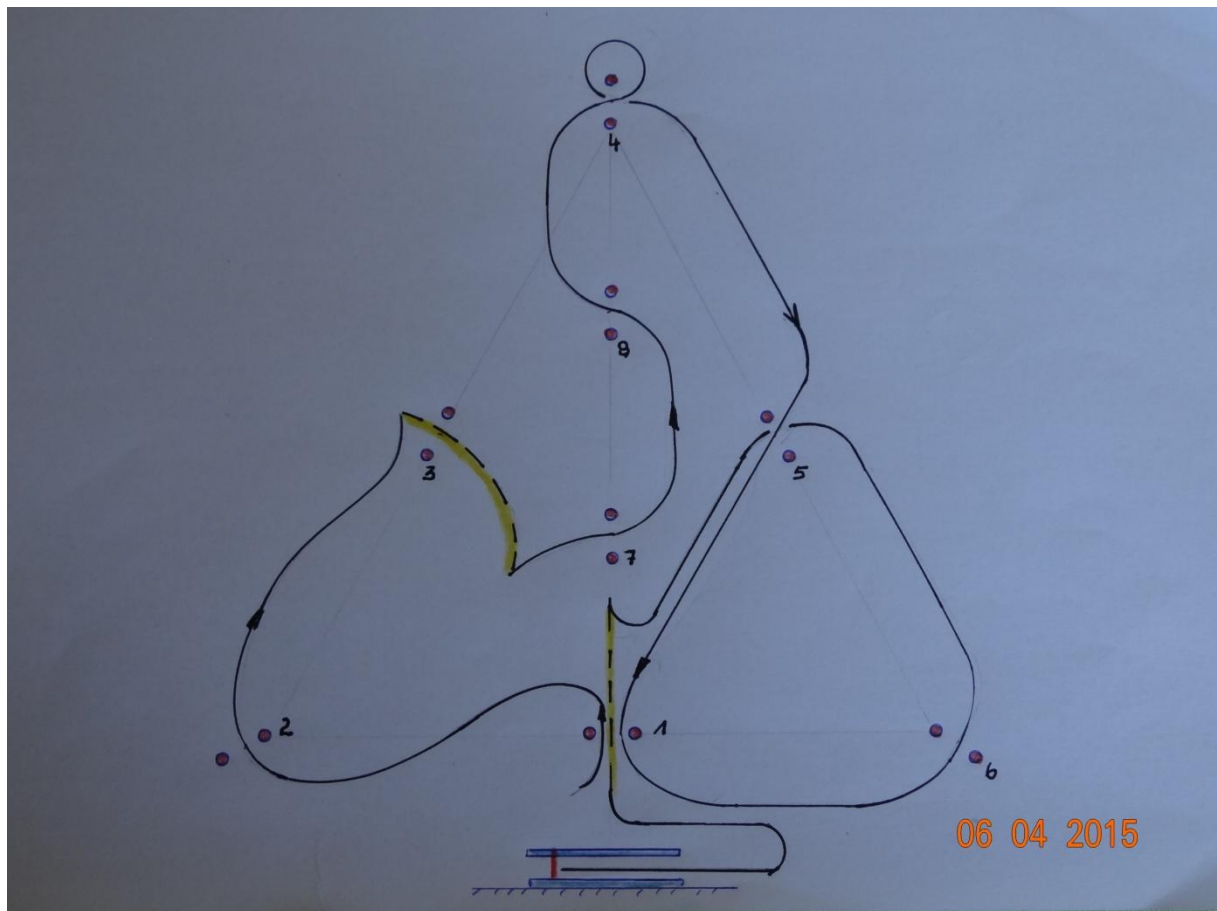

Kurs Freundschaftsregatta 25. Jahre Modellsportclub Rügen e.V.

T1	vorwärts	6	-2 Abzug bei Berührung
T2	von rechts nach links vorwärts	6	-2
T3	von links nach rechts rückwärts	12	-4
T7	von links nach rechts vorwärts	6	-2
T8	von rechts nach links vorwärts	6	-2
T4	von links nach rechts vorwärts	6	-2
T4	von links nach rechts vorwärts	6	-2
T5	von rechts nach links vorwärts	9	-3
T1	von oben nach unten vorwärts	6	-2
T6	von links nach rechts vorwärts	6	-2
T5	von rechts nach links vorwärts	9	-3
T1	von oben nach unten rückwärts	12	-4
Dock		10	-5
Gesamt		100 Punkte	